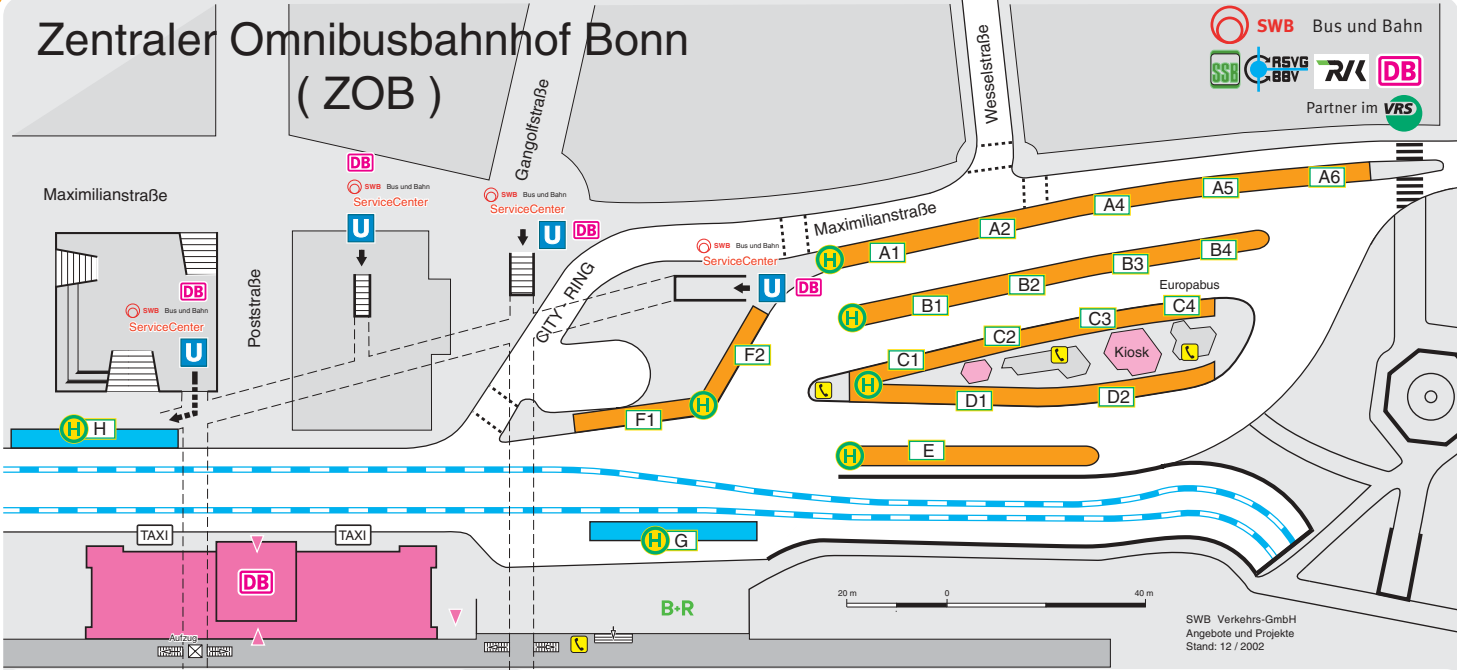

Zentraler Omnibusbahnhof Bonn (ZOB)

Abfahrtsstellen U			Abfahrtsstellen Bahn		
Linie	Ziel	Bahnsteig	Linie	Ziel	Bahnsteig
16	Köln - Buchheim	1	61	Dottendorf	G
16	Stadthalle	2	61	Auerberg	H
18	Köln - Chorweiler	1	62	Dottendorf	G
63	Tannenbusch	1	62	Oberkassel (Ramersdorf)	H
63	Stadthalle	2			
66	Telekom Express Siegburg	3			
66	Telekom Express Bad Honnef	4			
67	Siegburg	3			
67	Stadthalle	4			
68	Bornheim	1			
68	Ramersdorf	2			

Abfahrtsstellen Bus		
Linie	Ziel	Bussteig
529	Hennef	A5
537	Oberpleis	A6
538	Hennef	A5
550	Lülsdorf	A4
550 S	Lülsdorf *	A4
551	Troisdorf	B1
610	Heiderhof	B4
620	Tannenbusch	E
620	Venusberg	A2
621	Duisdorf Bf	E
621	Ippendorf Altenheim	A2
622	Ramersdorf (-Hollorf)	C3
622	Ückesdorf	E
623	Robert-Schuman-Platz (- Heussallee/Museumsmelle)	A2
623	Lessenich	E
624	Gielgen	B3
624	Röttgen	A1
625	Graurheindorf Fähre	B2
625	Waldau	A1
626	Buschdorf (-Hersel)	B2
626	Ippendorf Altenheim	A2
627	Ippendorf Altenheim	A1
632	Oedekoven (-Alfter)	E
632	Ramersdorf	C3
634	Brüser Berg (-Witterschlick)	D2
634	Hoholz	B3
635	Bornheim-Hersel	B2
635	Malteser-Krankenhaus	D2
636	Kohlkauf	B3
636	Malteser-Krankenhaus	D2
637	Kohlkauf	B3
637	Malteser-Krankenhaus	D2
638	Graurheindorf	B1
638	Brüser Berg	D2
639	Brüser Berg	D2
640	Siegburg	A4
670	Flughafen Köln/Bonn	F2
800	Euskirchen	F1
843	Meckenheim	C2
845	Heimerzheim	C1

Abfahrtsstellen Bus		
Linie	Ziel	Bussteig
N 1	"BonnNatur" - Linie Buschdorf ü. Auerberg	B1
N 2	Bouvier - Linie Brüser Berg ü. Duisdorf	C1
N 3	General-Anzeiger Luna-Linie Gielgen ü. Pützchen	F2
N 4	Sparkassen - Linie Ippendorf ü. Friesdorf	C4
N 5	Lubig - Linie Röttgen ü. Venusberg	A1
N 6	Deutscher Herold - Linie Sankt Augustin	A4
N 7	HUK-COBURG - Linie Mehlern ü. Plittersdorf	B4

* Schnellbuslinie