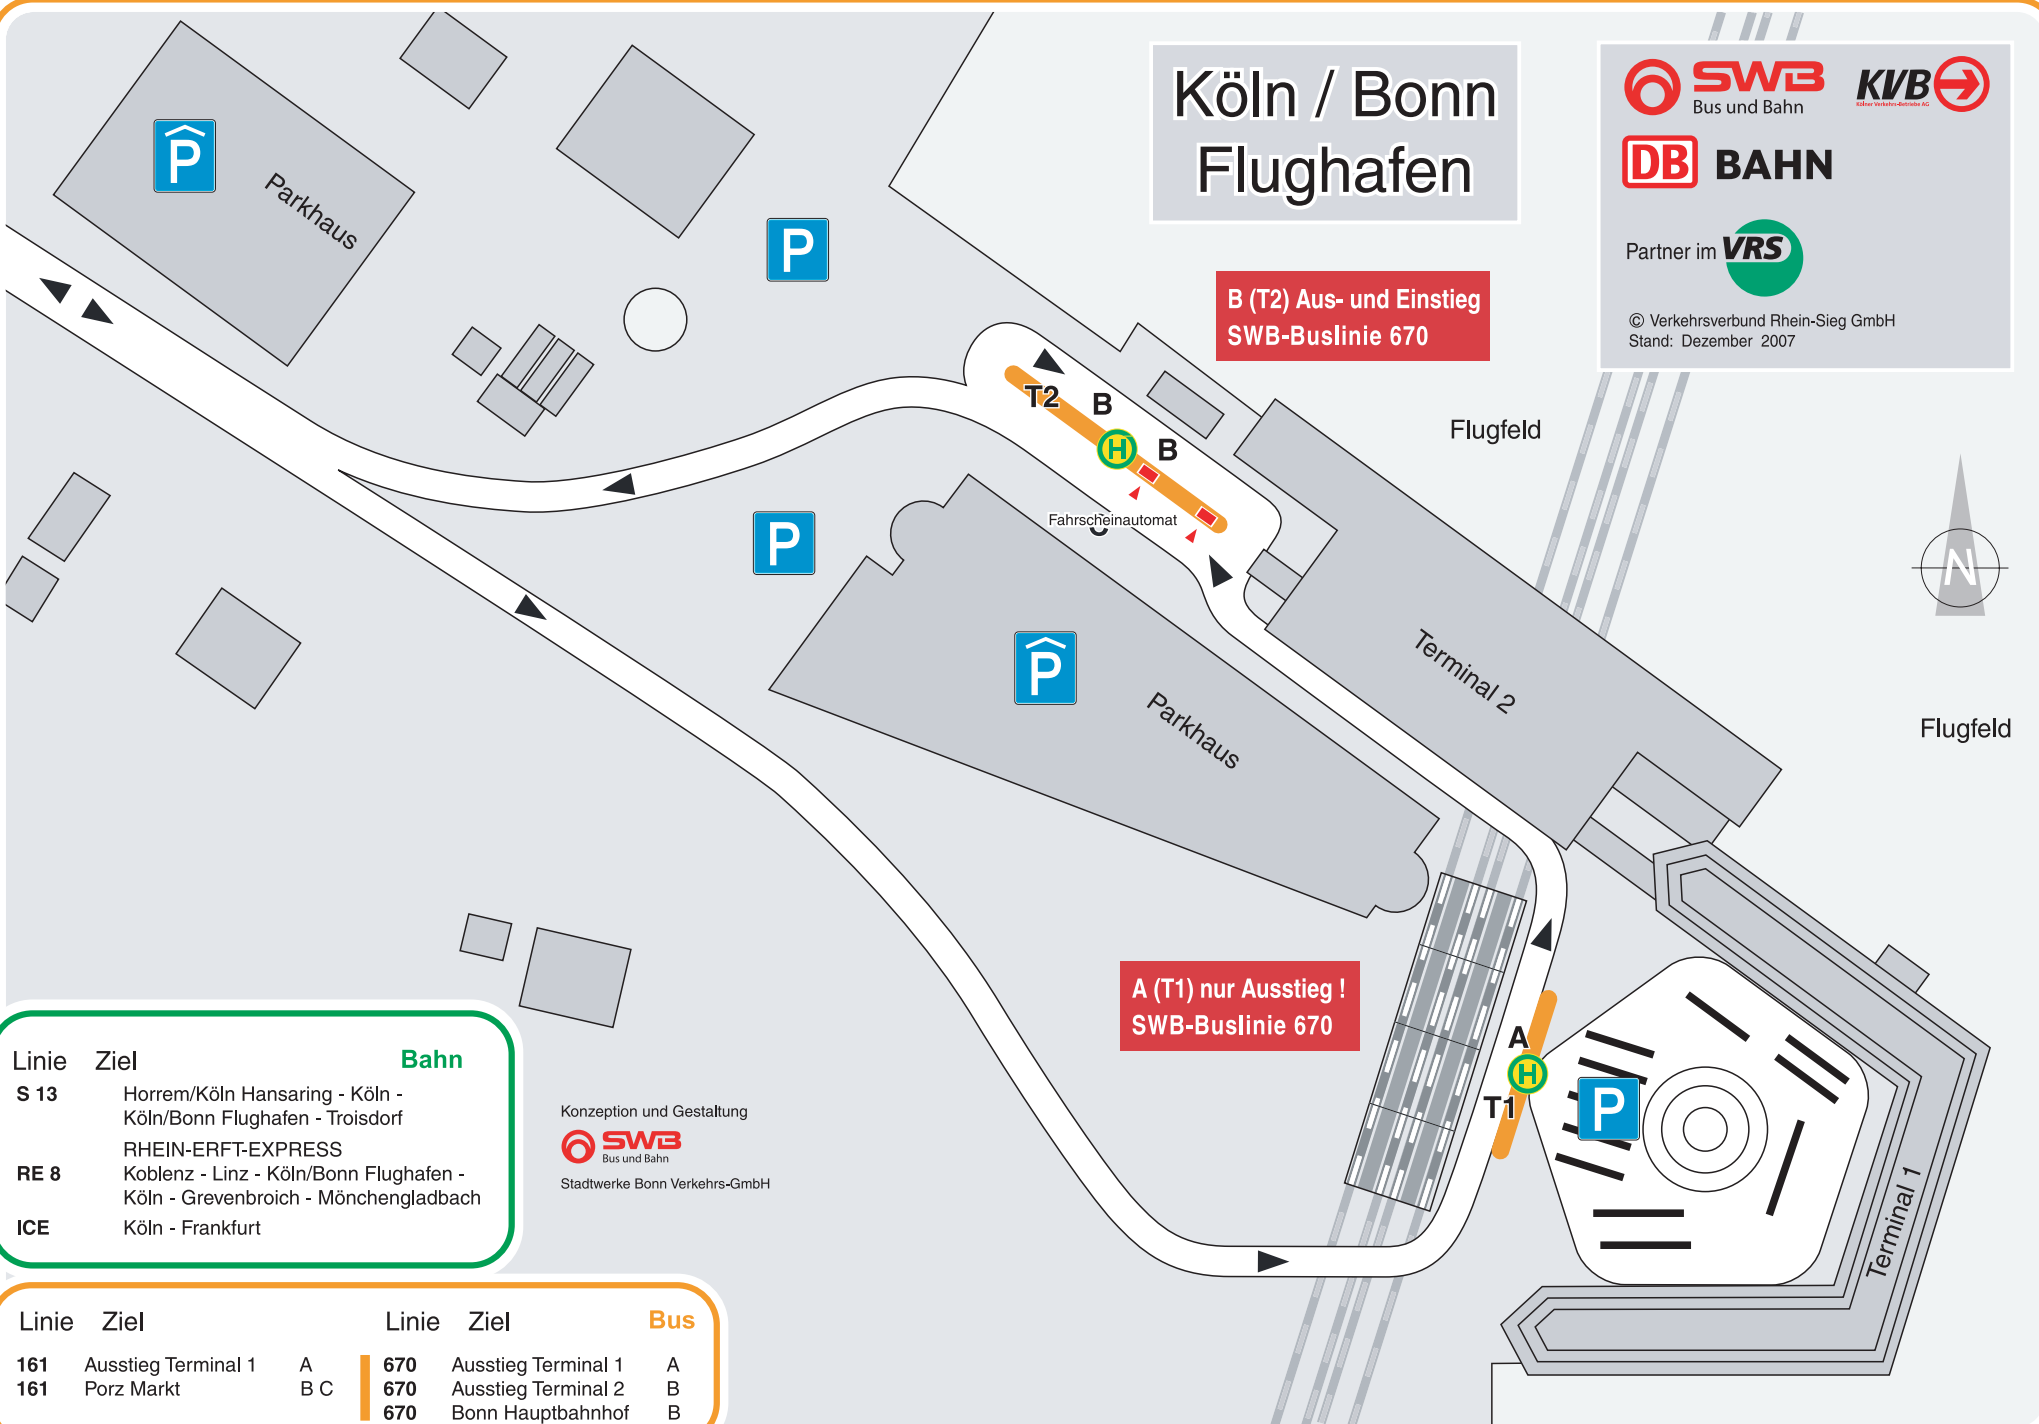

Köln / Bonn Flughafen

 Partner im 
 © Verkehrsverbund Rhein-Sieg GmbH
 Stand: Dezember 2007

**B (T2) Aus- und Einstieg
SWB-Buslinie 670**

**A (T1) nur Ausstieg !
SWB-Buslinie 670**

Bahn

Linie	Ziel
S 13	Horrem/Köln Hansaring - Köln - Köln/Bonn Flughafen - Troisdorf
RE 8	RHEIN-ERFT-EXPRESS Koblenz - Linz - Köln/Bonn Flughafen - Köln - Grevenbroich - Mönchengladbach
ICE	Köln - Frankfurt

Konzeption und Gestaltung

 Stadwerke Bonn Verkehrs-GmbH

Linie	Ziel	Linie	Ziel	Bus
161	Ausstieg Terminal 1	A	670	Ausstieg Terminal 1
161	Porz Markt	B C	670	Ausstieg Terminal 2
			670	Bonn Hauptbahnhof